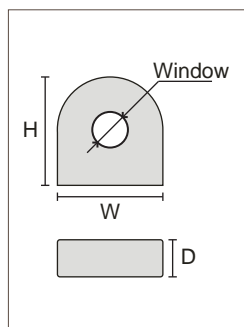

### 規格

CT-5D3

CT-50D3

CT-200D3/CT-100D3

型號	CT-5D3	CT-50D3	CT-100D3	CT-200D3
量測電流	5A	50A	100A	200A
匝數比	3000 : 1			
電壓範圍	380VAC以下	600VAC以下		
耐壓絕緣	3KV			
工作頻率	50Hz ~ 400Hz			
工作溫度	-25°C ~ 85°C			
Window (Φ)	7mm	12.5mm	26mm	
尺寸 (W x H x D)	23 x 25 x 12.5mm	37 x 38 x 13mm	54 x 54 x 18mm	