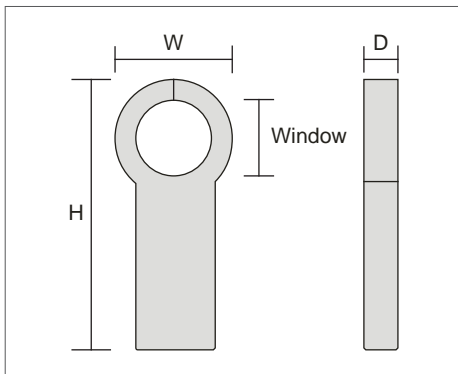

型號	CT-200C	CT-400C	CT-600C
量測電流	1-200A	1-400A	1-600A
匝數比	2000 : 1	3600 : 1	
電壓範圍	600VAC以下		
耐壓絕緣	2.2KV		
工作頻率	10Hz ~ 500Hz		
工作溫度	0°C ~ 60°C		
Window (Φ)	33mm	40mm	40mm
尺寸 (W x H x D)	54 x 114 x 20mm	64 x 175 x 23mm	64 x 175 x 23mm

訂貨號

套式比流器(D系列)

訂貨號	說明
CT-5D3	5A
CT-50D3	50A
CT-100D3	100A
CT-200D3	200A

勾式比流器(C系列)

訂貨號	說明
CT-200C	200A
CT-400C	400A
CT-600C	600A

扣式比流器(S/SB系列)

訂貨號	說明
CT-5S	5A
CT-50S	50A
CT-100S	100A
CT-200S	200A
CT-400S	400A
CT-600S	600A
訂貨號	說明
CT-50SB	50A
CT-100SB	100A
CT-200SB	200A