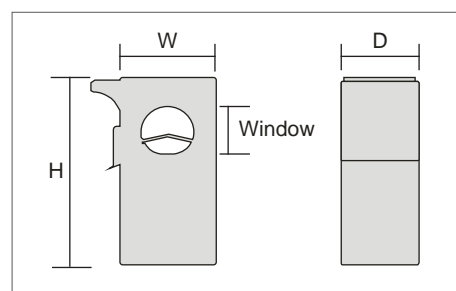

### 規格

CT-S 系列

CT-SB 系列

型號	CT-5S	CT-50S/SB	CT-100S/SB	CT-200S/SB	CT-400S	CT-600S
量測電流	0.01-5A	0.1-50A	0.1-100A	0.1-200A	0.1-400A	0.1-600A
匝數比	3000 : 1				6000 : 1	9000 : 1
電壓範圍	600VAC以下					
耐壓絕緣	2.2KV					
工作頻率	10Hz ~ 50KHz			50Hz ~ 10KHz		
工作溫度	-20°C ~ 50°C					
Window (Φ)	10mm	10mm	16mm	24mm	35mm	35mm
尺寸 (W x H x D)	25 x 41 x 33mm	26 x 48 x 23mm (S) 23 x 39 x 26mm (SB)	31 x 54 x 30mm (S) 32 x 56 x 31mm (SB)	36 x 76 x 45mm(S) 51 x 67 x 34mm(SB)	60 x 80 x 40mm	60 x 80 x 40mm