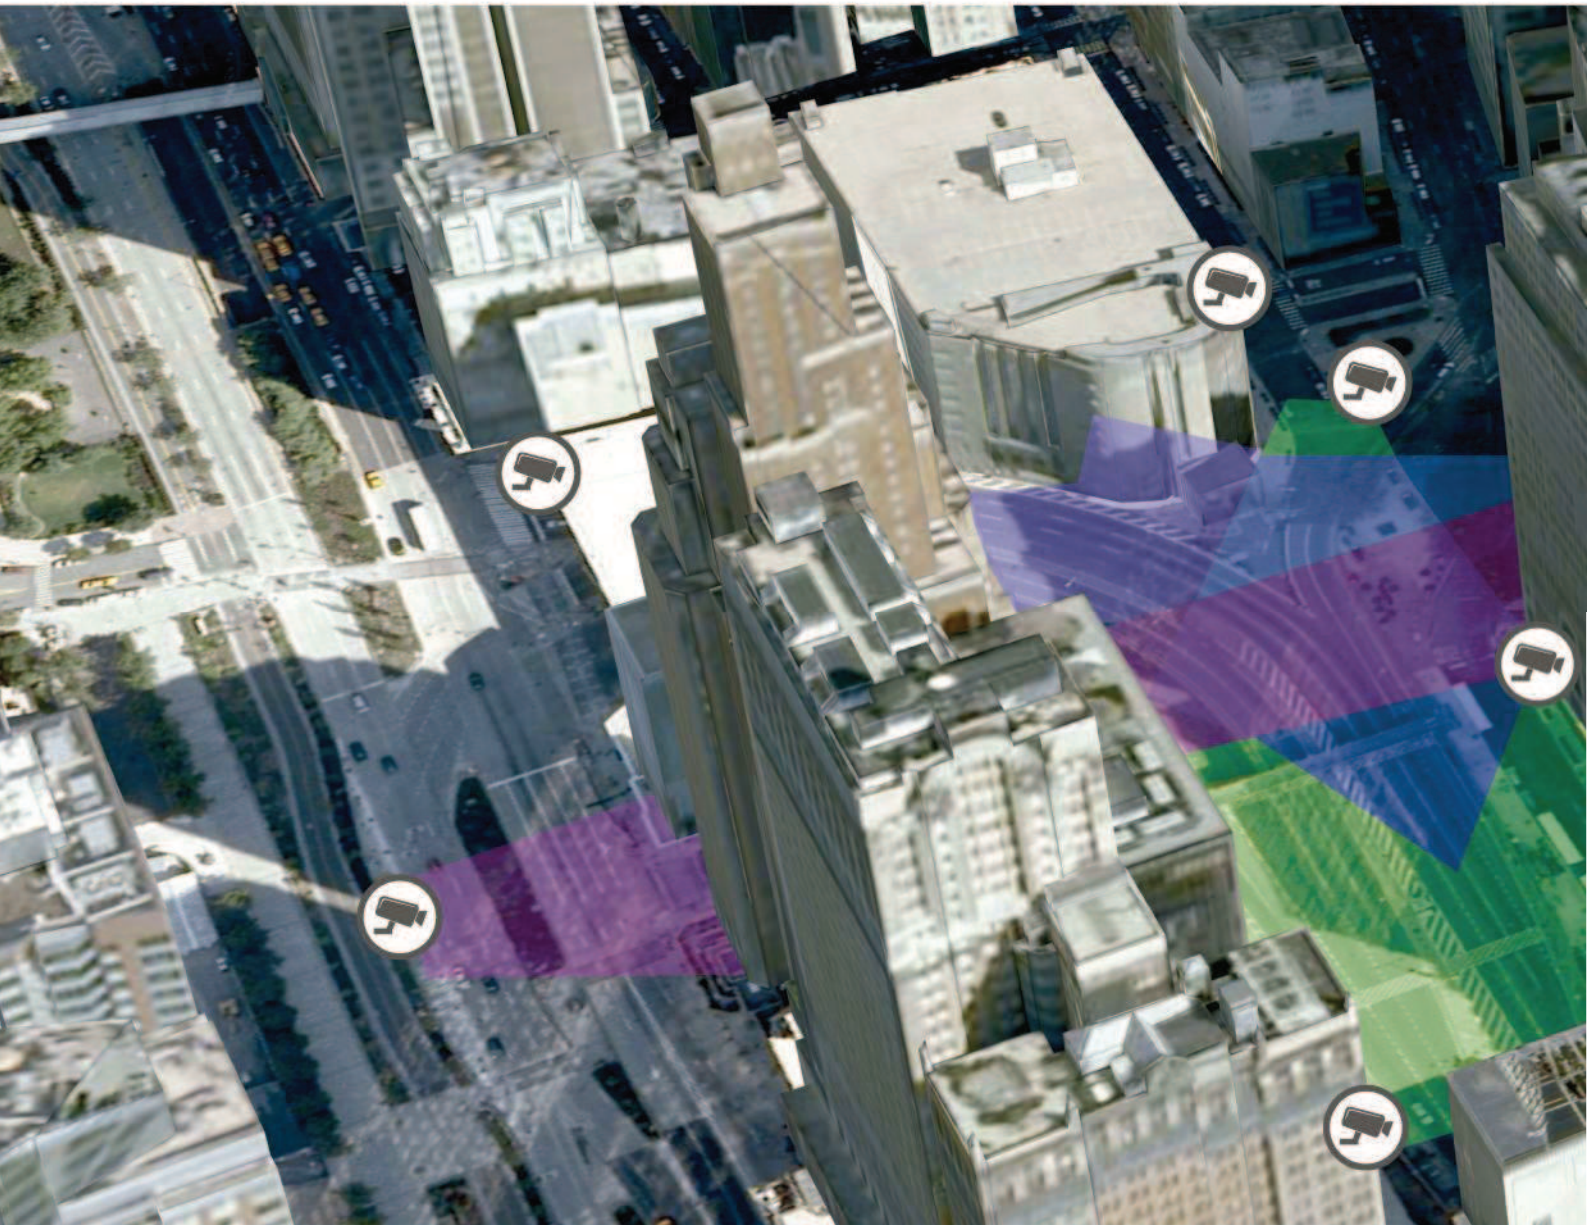

Omnipresence 3D Central Command

為在複雜或關鍵業務性安全要求的條件下部署, 提供尖端的沉浸式3D物理資訊安全管理系統(3D PSIM)。