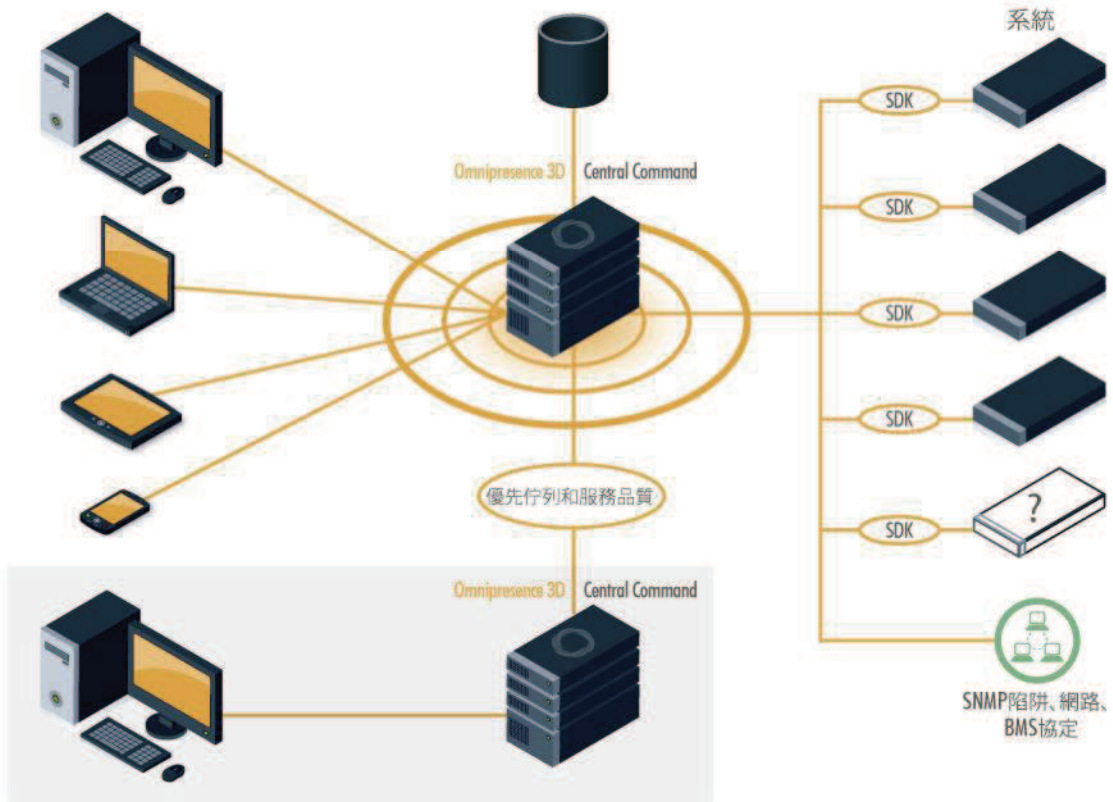

OMNIPRESENCE 3D ○ CENTRAL COMMAND

沉浸式 3D 物理資訊安全管理平臺 (PSIM)

大型校園和機構

○ 強化情境意識

從多個複雜系統中即時查看直觀全導航3D通用共用態勢圖中的資訊。次級情境意識考量決策過程中的所有整合要素。

○ 加速反應時間

直接與安全環境互動, 獲取所有研究資料。
操作由幾分鐘或幾小時縮短為幾秒。

○ 高盈利高效率

優化現有系統進程, 減少操作員培訓時間, 保護導覽要求, 和自動化日常活動。通過多機系統提高全公司的效率, 其中包括閉路電視、消防、門禁控制及其他系統。

礦業和能源

Omnipresence 3D Central Command

為在複雜或關鍵業務性安全要求的條件下部署, 提供尖端的沉浸式3D物理資訊安全管理系統(3D PSIM)。

國土防衛

系統架構

該系統可自動操作協力廠商當事人的保密設備和資料, 並能使其成為一體, 且能在直觀的3D使用者介面上顯示最相關資訊。

機場和公共交通

體驗 **Omnipresence 3D Central Command**
查看fortem.com網站上的全部視頻演示或
聯繫Fortem公司的**O3D Central Command**引導式
演示的現任代表。

港口和海港

無系統誤差的開放系統

作為開放自主品牌系統, *Omnipresence 3D Central Command* 可接入協力廠商系統的資料進行部署, 使其符合複雜或關鍵業務安全要求。