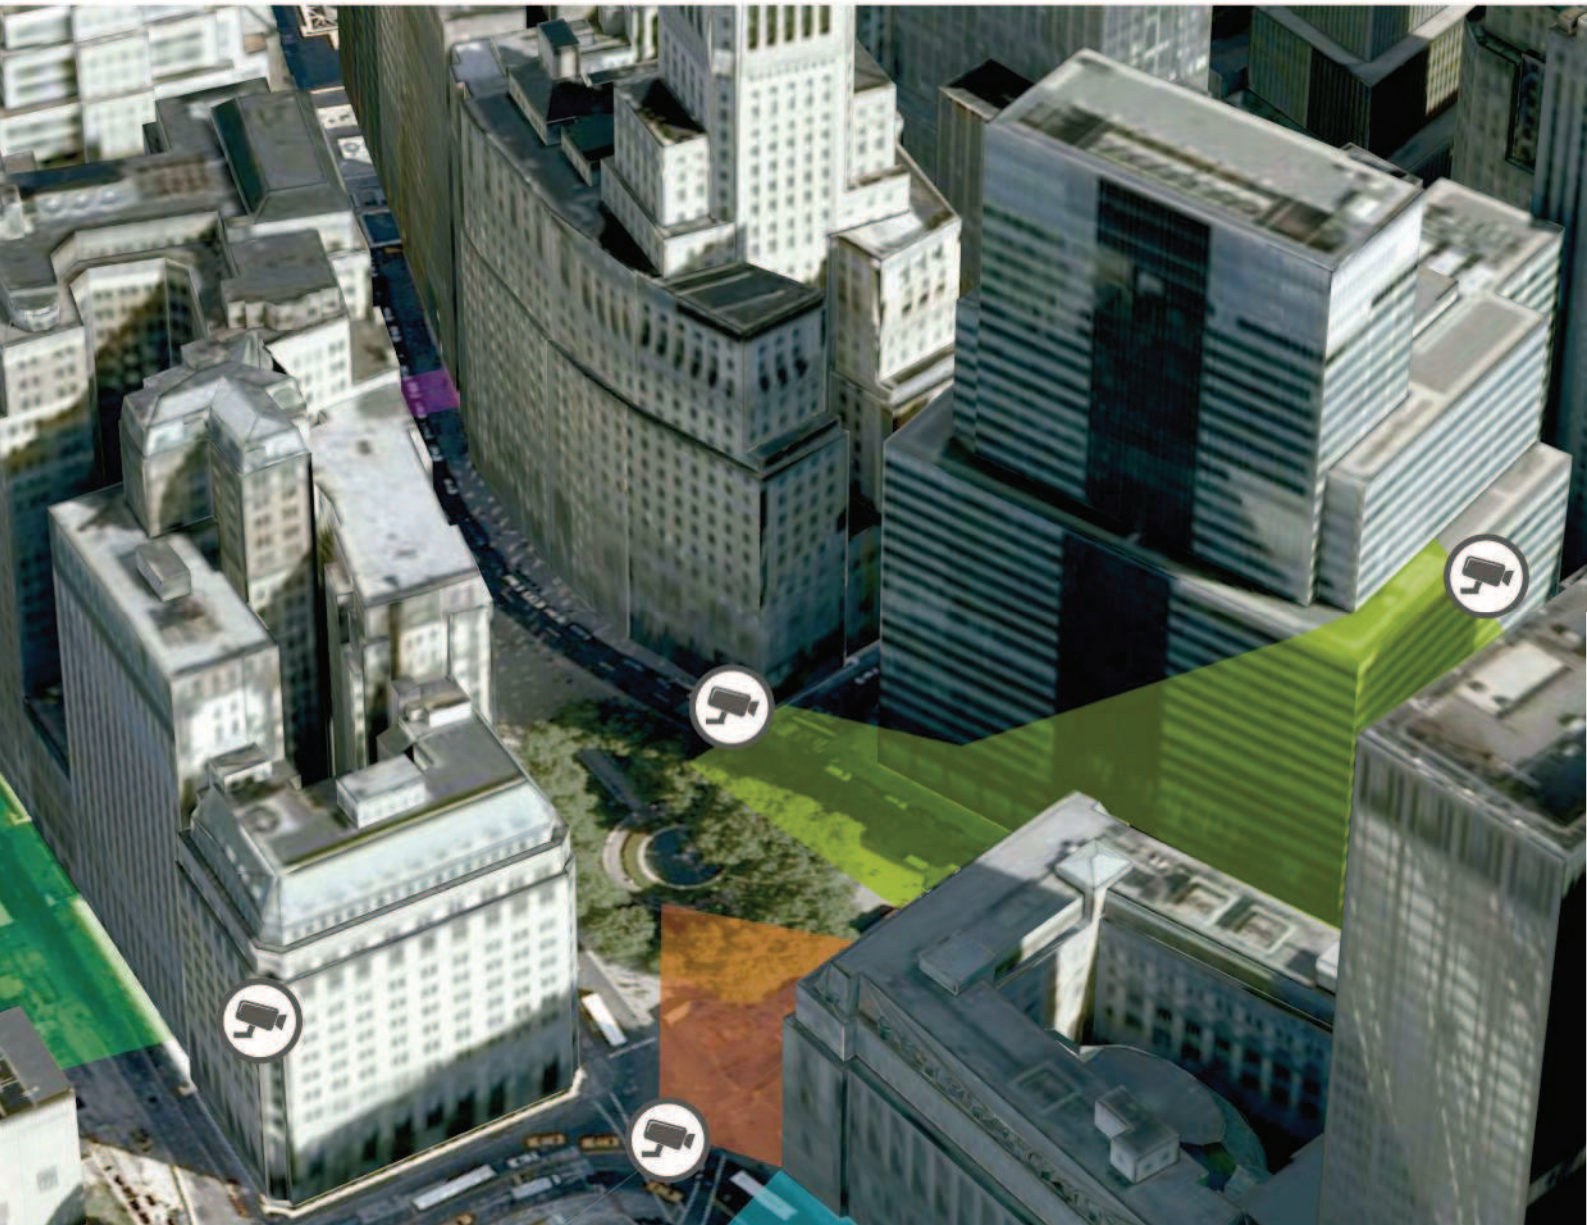

OMNIPRESENCE 3D ○ CENTRAL COMMAND

沉浸式 3D 物理資訊安全管理平臺 (PSIM)

大型校園和機構

○ 強化情境意識

從多個複雜系統中即時查看直觀全導航3D通用共用態勢圖中的資訊。次級情境意識考量決策過程中的所有整合要素。

○ 加速反應時間

直接與安全環境互動, 獲取所有研究資料。
操作由幾分鐘或幾小時縮短為幾秒。

○ 高盈利高效率

優化現有系統進程, 減少操作員培訓時間, 保護導覽要求, 和自動化日常活動。通過多機系統提高全公司的效率, 其中包括閉路電視、消防、門禁控制及其他系統。

礦業和能源

Omnipresence 3D Central Command

為在複雜或關鍵業務性安全要求的條件下部署, 提供尖端的沉浸式3D物理資訊安全管理系統(3D PSIM)。

國土防衛

系統架構

該系統可自動操作協力廠商當事人的保密設備和資料, 並能使其成為一體, 且能在直觀的3D使用者介面上顯示最相關資訊。

機場和公共交通

體驗 **Omnipresence 3D Central Command**
查看fortem.com網站上的全部視頻演示或
聯繫Fortem公司的**O3D Central Command**引導式
演示的現任代表。

港口和海港

無系統誤差的開放系統

作為開放自主品牌系統, *Omnipresence 3D Central Command* 可接入協力廠商系統的資料進行部署, 使其符合複雜或關鍵業務安全要求。