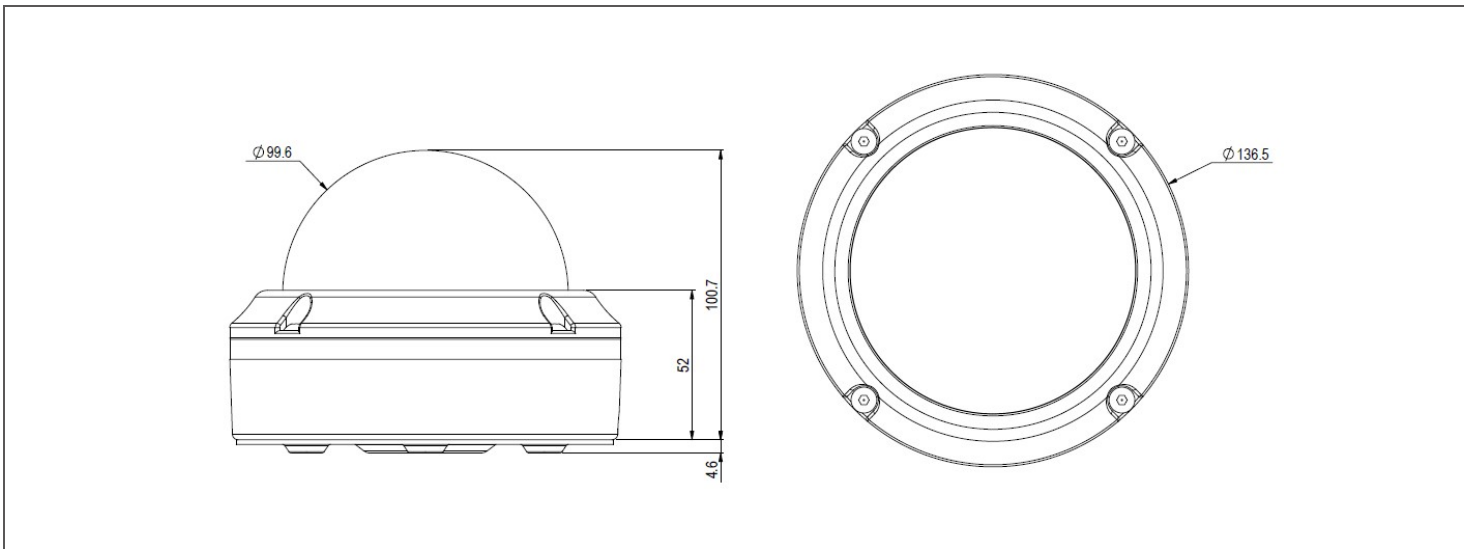

分解圖

配件

藏線盒	撓性管
MK- AS000001 防爆型攝影機專用藏線盒 SUS 316L 260*160*230mm G3/4 線路導出孔*2 3.3kg	MK- AS000002 防爆型攝影機專用可調整式撓性管 SUS 316L 100mm 長度 G3/4 0.7kg
壁掛支架	環箍式抱柱支架
MK- GS000001 防爆型攝影機專用壁掛支架 SUS 316L 150*312*305mm 2.1kg	MK- FS000007 防爆型攝影機專用抱柱支架 SUS 316L 240*163*72mm 洞孔直徑 4 ~ 6" 1.6kg
內牆角壁掛支架	外牆角壁掛支架
MK- FS000008 防爆型攝影機專用內牆角壁掛支架 SUS 316L 305*210*60mm 1.1kg	MK- FS000009 防爆型攝影機專用外牆角壁掛支架 SUS 316L 322*210*179 mm 2.1kg