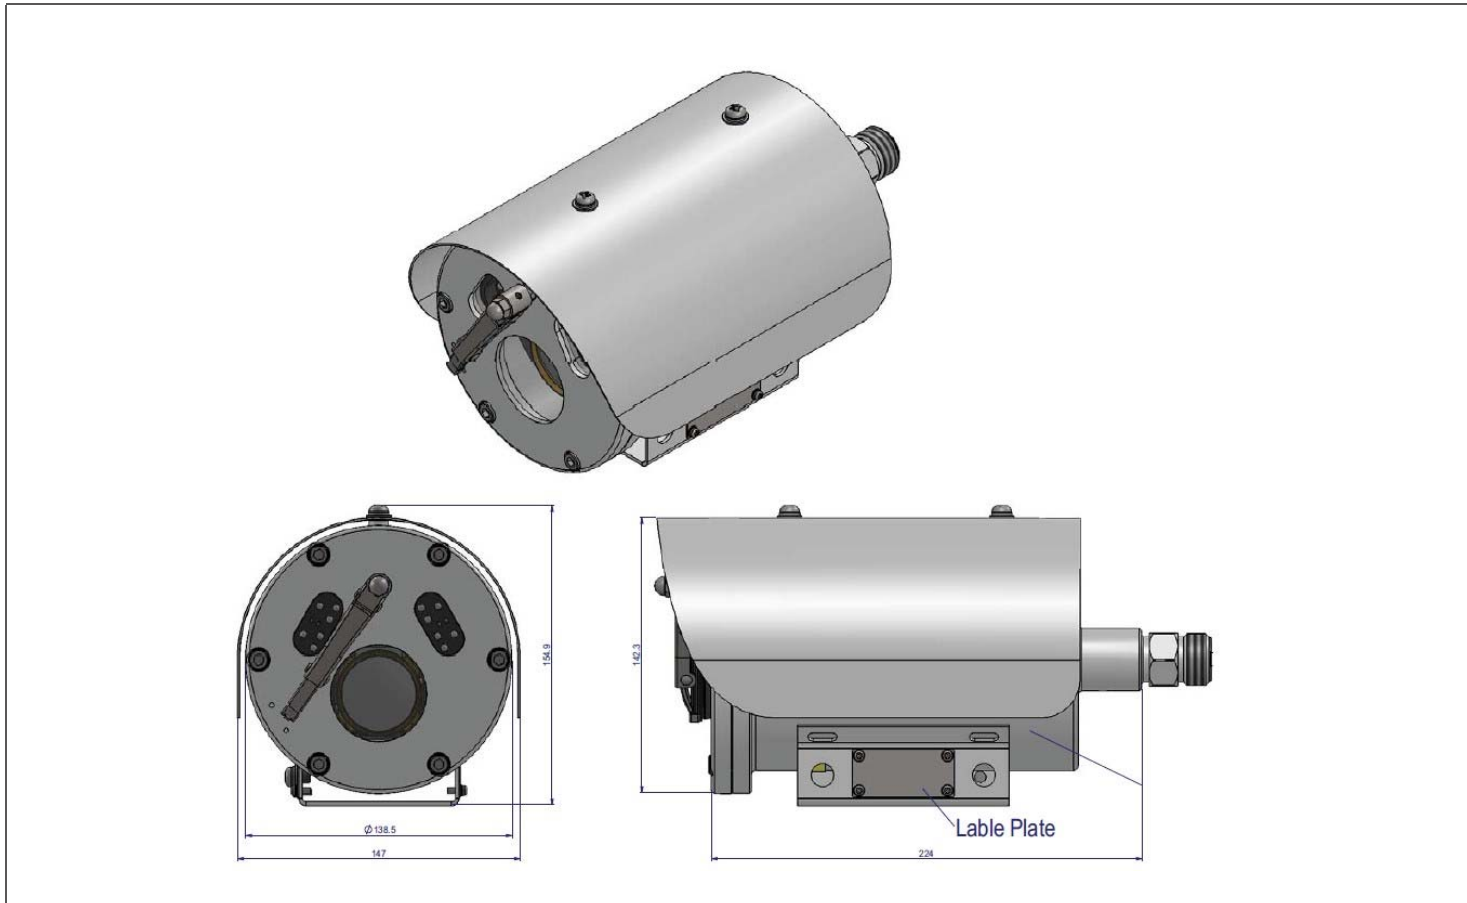

型號 MK-621KA30X	
作業系統	Windows 7, 8, 10, XP, Microsoft IE 6.0 以上
行動裝置要求	iOS 8 以上, Android 4.0.4 以上
硬體建議	Intel Dual Core 2.8G, RAM : 4GB, 顯示卡 : 128MB

※ 規格如有變更，不另行通知。

分解圖